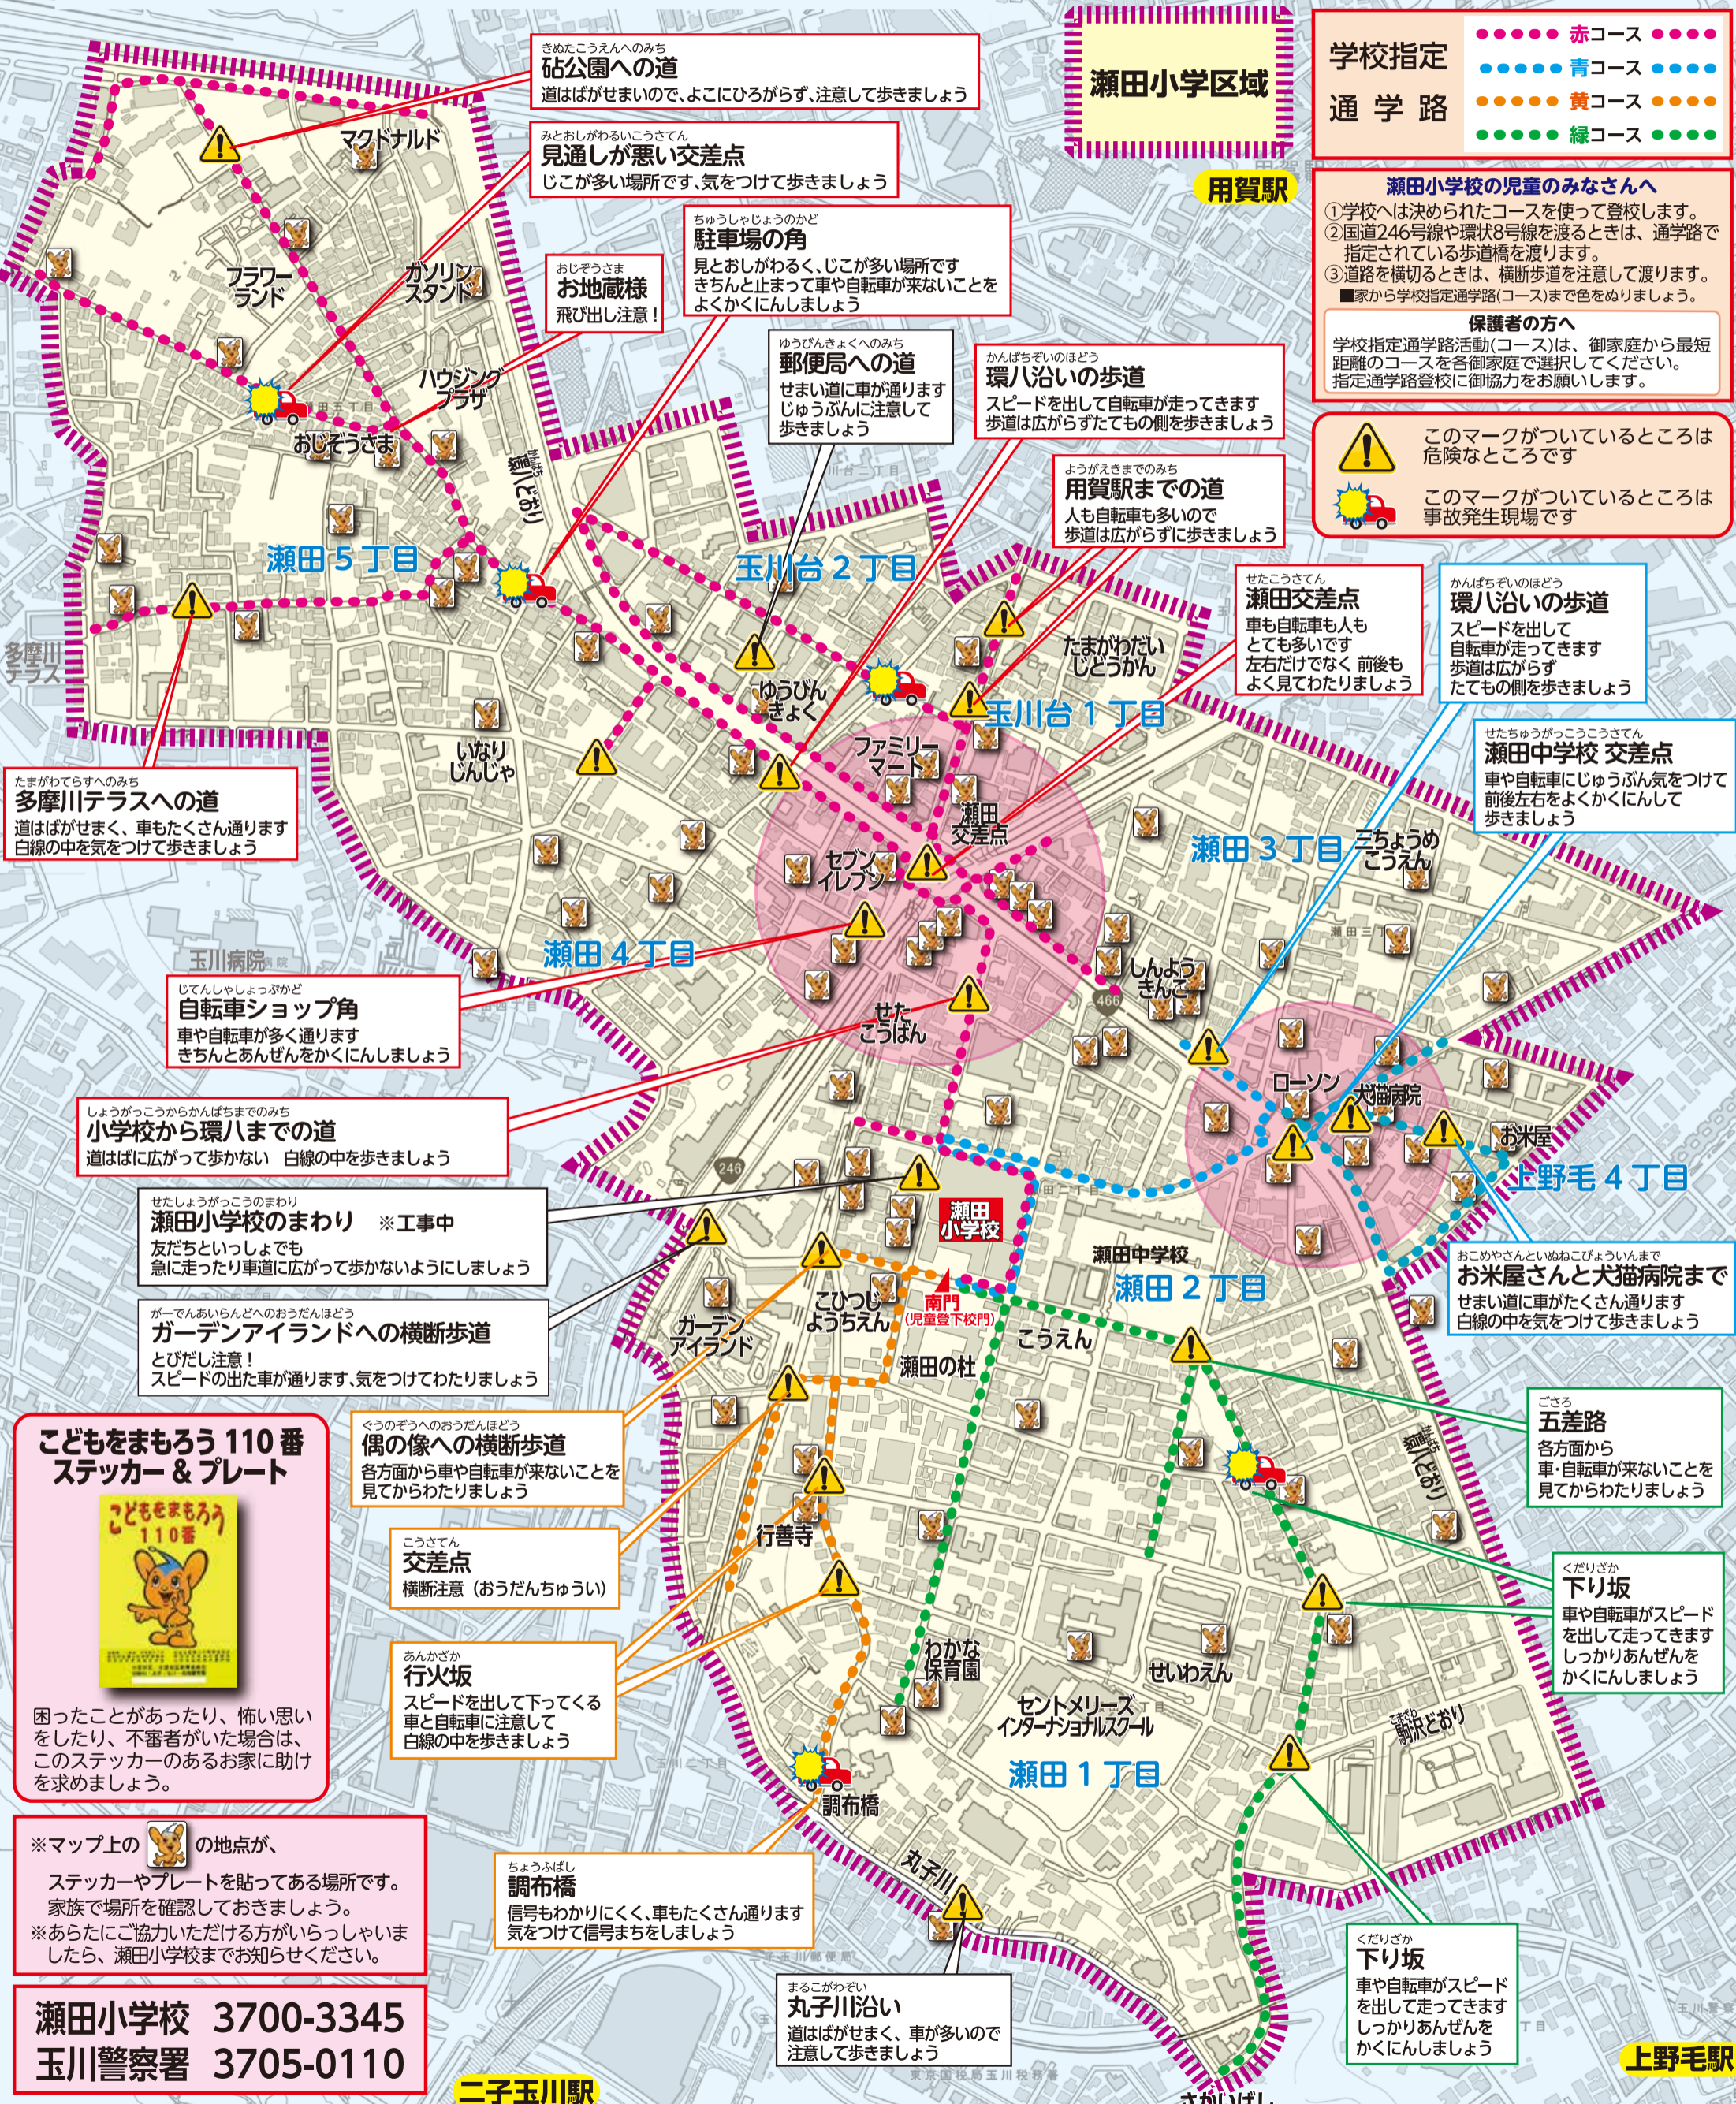

瀬田小学校校章

瀬田小学校通学路 安全マップ

多摩川の学び舎マーク

学校指定 通学路

- 赤コース
- 青コース
- 黄コース
- 緑コース

瀬田小学校の児童のみなさんへ

- 学校へは決められたコースを使って登校します。
- 国道246号線や環状8号線を渡るときは、通学路で指定されている歩道橋を渡ります。
- 道路を横切るときは、横断歩道を注意して渡ります。
■家から学校指定通学路(コース)まで色をぬりましょう。

保護者の方へ

学校指定通学路活動(コース)は、御家庭から最短距離のコースを各御家庭で選択してください。指定通学路登校に御協力をお願いします。

危険なところ

このマークがついているところは危険なところですよ

事故発生現場

このマークがついているところは事故発生現場ですよ

子どもをまもろう 110番 ステッカー & プレート

困ったことがあったり、怖い思いをしたり、不審者がいた場合は、このステッカーのあるお家に助けを求めましょう。

※マップ上の の地点が、ステッカーやプレートを貼ってある場所です。家族で場所を確認しておきましょう。
※あらたにご協力いただける方がいらっしゃいましたら、瀬田小学校までお知らせください。

瀬田小学校 3700-3345
玉川警察署 3705-0110

二子玉川駅

上野毛駅